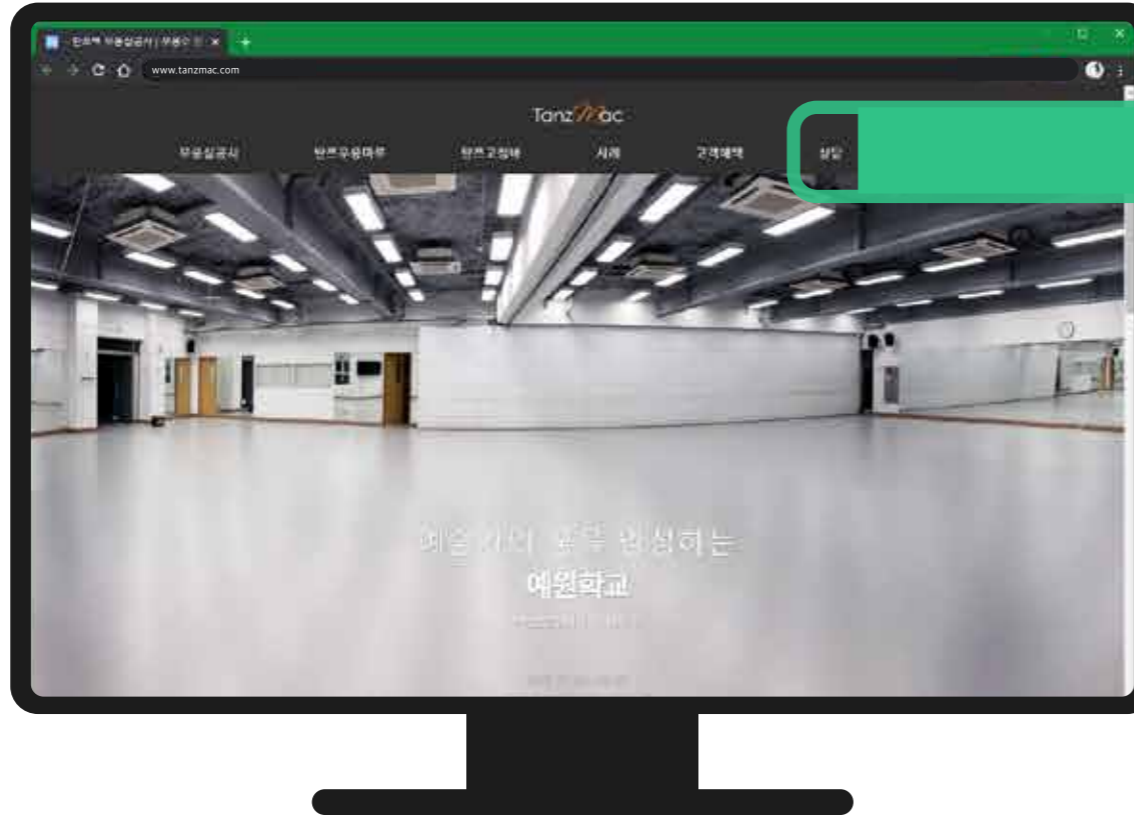

탄프맥 무용실공사 1년 365일 24시간 상담 신청 가능

www.tanzmac.com

무엇부터 상담해야할지 모르겠다면 ?

이메일 상담

탄프맥 홈페이지 접속 > 상담 > 이메일상담 클릭

전화상담시간 : 월~목 / 09:00~18:00 / 점심 12:00~13:30

전화 상담

탄프맥 홈페이지 접속 > 상담 > 전화상담 클릭
Tel : 1833-3402